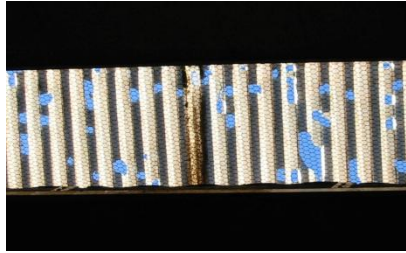

Die Polycarbonat-Lichthaube Ihres Firstes hat sich von der Ammoniakwirkung braun verfärbt und zersetzt, die Standard-Lichthaube hat den Hagelschlag nicht überlebt oder ein Sturm hat erheblichen Schaden angerichtet?

biaxial gereckt und coextrudiert (patent.)

Die Ondex Lichthauben bestehen aus biaxial gerecktem und coextrudiertem Solvay Hart-PVC. Sie sind damit absolut hagelschlagsicher, dauerhaft lichtdurchlässig und ammoniakbeständig. Durch das patentierte Herstellungsverfahren kann auf Zusätze wie Schlagzähigkeitskomponenten (Weichmacher) und UV-Stabilisatoren verzichtet werden. Bei Normal-PVC werden diese Komponenten benötigt, allerdings durch die UV-Einwirkung nach wenigen Jahren abgebaut, was dann eine rapide Versprödung und Vergilbung des Materials zur Folge hat (siehe Grafik) und Hagelschäden sind dann nur noch eine Frage der Zeit (siehe Bild rechts).

**Biaxial gereckte
und coextrudierte
Lichthaube**

Normale PVC-Lichthaube
Schlagzähigkeitskomponenten
und UV-Stabilisatoren sind im
Material verteilt und werden
nach und nach abgebaut.

Biaxial gereckte und coextrudierte Lichthauben haben über die gesamte Lebensdauer eine sehr hohe Lichtdurchlässigkeit.

Ebenso sind sie resistent gegen ein breites Spektrum von chemischen Stoffen, darunter städtische Abgase sowie ammoniak- und salzhaltige Luft.

Ondex Lichthauben sind nach DIN EN 13501-1 Klasse B-s1,d0 schwerentflammbar, gelten als flugfeuerbeständige Bedachung und verfügen über die Zertifizierung – kein brennendes Abtropfen, kein Nachbrennen und Nachglimmen sowie kein Weiterbrennen abgefallener Teile. Zudem haben die Platten im Brandfall eine sehr geringe Rauchentwicklung und sind RWA-unterstützend.