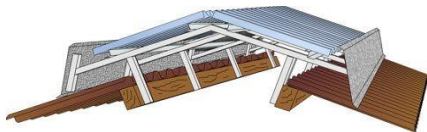

MLL Deluxe Agrar Typ Stall
mit zusätzlichem Abluftspalt
und 49 / 63 / 75 cm Luftaustritt