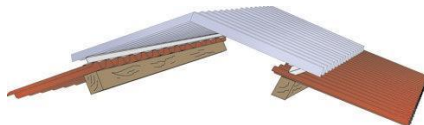

ML Sunlight