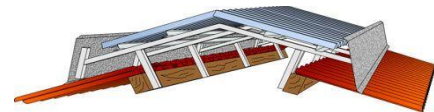

Müller Licht- und Lüftungsfirste VK-Preisliste für den Fachhandel

Die Lieferung erfolgt bundesweit frei Baustelle!*

MLL Deluxe Agrar Typ Stall
mit zusätzlichem Abluftspalt
und 49 / 63 / 75 cm Luftaustritt

MLL Deluxe Agrar Typ Halle
mit geformter Lichthaube
und 42 cm Luftaustritt

MLL Deluxe Cavallo
mit geformter Lichthaube
und 28 cm Luftaustritt

| Ausführung | Luftaustritt | Öffnungsbreite | 3 – 15 m | 15 – 30 m | ab 30 m |
|--------------------------------|-----------------|----------------|------------|------------|------------|
| MLL Deluxe 60 komplett | 49 / 42 / 28 cm | bis 65 cm | 139,00 €/m | 125,00 €/m | 116,00 €/m |
| MLL Deluxe 80 komplett | 49 / 42 / 28 cm | bis 85 cm | 145,00 €/m | 130,00 €/m | 121,00 €/m |
| MLL Deluxe 100 komplett | 49 / 42 / 28 cm | bis 105 cm | 151,00 €/m | 136,00 €/m | 126,00 €/m |
| MLL Deluxe 120 komplett | 49 / 42 / 28 cm | bis 125 cm | 156,00 €/m | 140,00 €/m | 130,00 €/m |
| MLL Deluxe 140 komplett | 49 / 42 / 28 cm | bis 145 cm | 160,00 €/m | 144,00 €/m | 134,00 €/m |
| MLL Deluxe 160 komplett | 49 / 42 / 28 cm | bis 165 cm | 166,00 €/m | 149,00 €/m | 138,00 €/m |
| MLL Deluxe 180 komplett | 49 / 42 / 28 cm | bis 185 cm | 186,00 €/m | 167,00 €/m | 155,00 €/m |
| MLL Deluxe 200 komplett | 49 / 42 / 28 cm | bis 205 cm | 191,00 €/m | 172,00 €/m | 159,00 €/m |
| MLL Deluxe 225 komplett | 49 / 42 / 28 cm | bis 230 cm | 251,00 €/m | 226,00 €/m | 206,00 €/m |
| MLL Deluxe 250 komplett | 49 / 42 / 28 cm | bis 255 cm | 269,00 €/m | 242,00 €/m | 224,00 €/m |
| MLL Deluxe 300 komplett | 49 / 42 / 28 cm | bis 305 cm | 310,00 €/m | 279,00 €/m | 259,00 €/m |
| MLL Deluxe 350 komplett | 49 / 42 / 28 cm | bis 355 cm | 369,00 €/m | 333,00 €/m | 309,00 €/m |
| MLL Deluxe 400 komplett | 49 / 42 / 28 cm | bis 405 cm | 415,00 €/m | 375,00 €/m | 349,00 €/m |