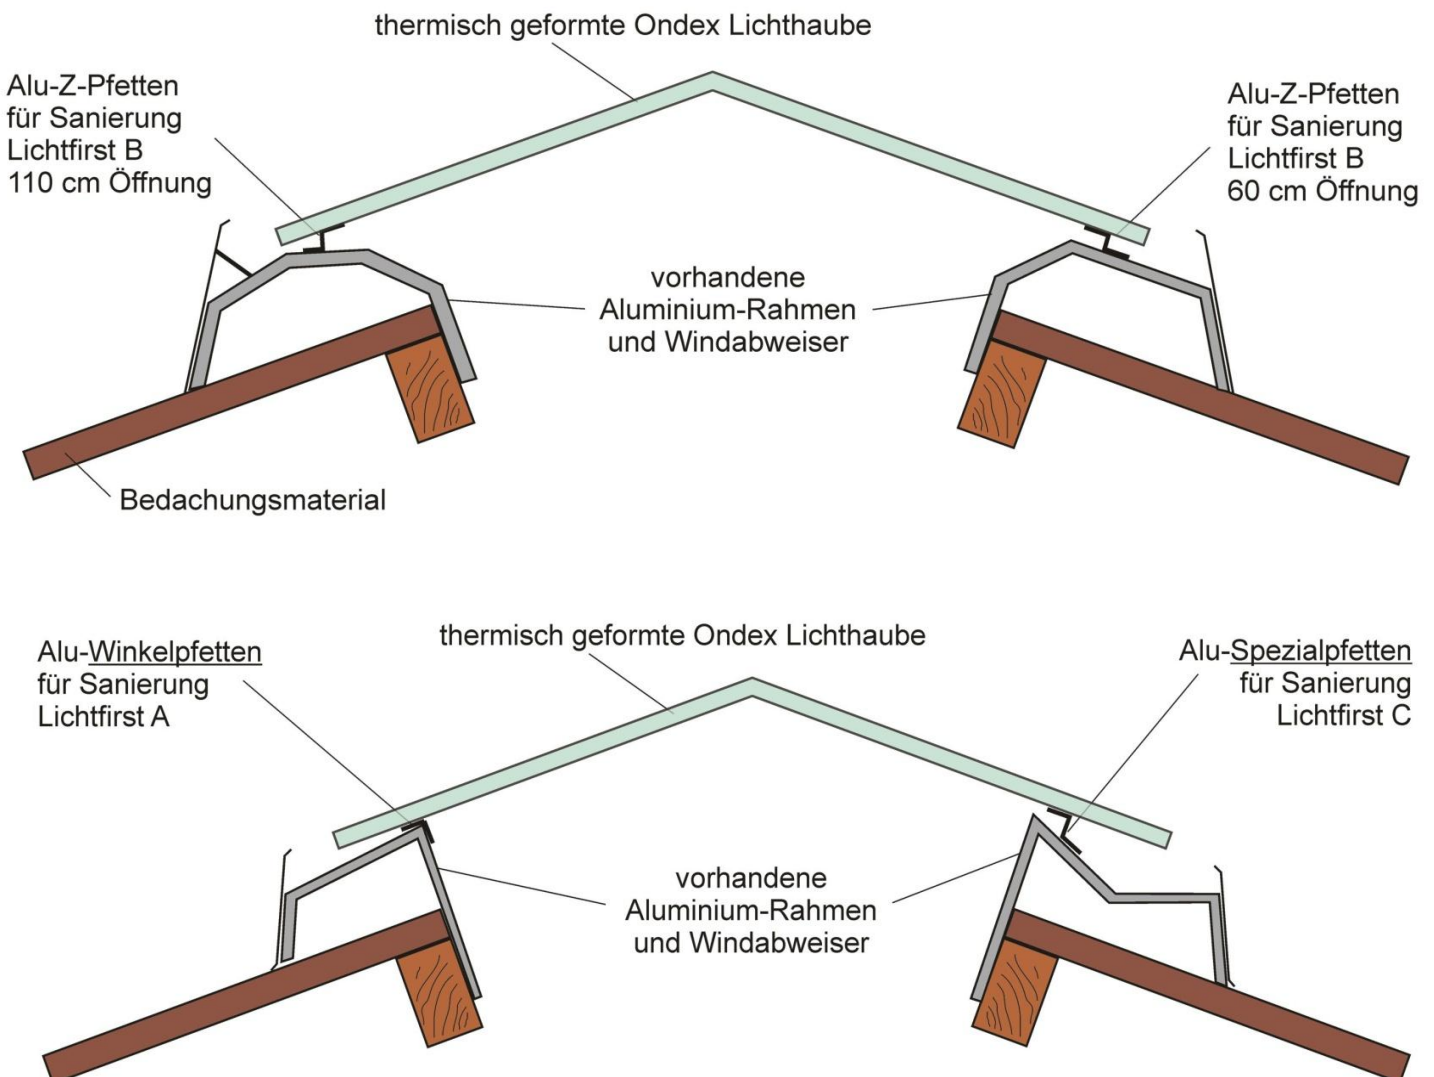

Müller Licht- und Lüftungsfirste Sanierungssysteme

Reparatursets für Lichtfirste anderer Hersteller

Sie besitzen einen defekten Lichtfirst eines anderen Herstellers!

Anstatt eines komplett neuen Licht- und Lüftungsfirstes liefern wir auch gerne Sanierungsmaterial für Ihren vorhandenen First, egal ob von Hersteller A, B oder C.

Die Polycarbonat-Lichthaube Ihres Firstes hat sich von der Ammoniakwirkung braun verfärbt und zersetzt, die Standard-Lichthaube hat den Hagelschlag nicht überlebt oder ein Sturm hat erheblichen Schaden angerichtet?

Kein Problem! Reparieren Sie Ihren First mit unseren Sanierungssystemen und der ammoniakbeständigen sowie hagel- und sturmsicheren original Ondex Lichthaube.

Details